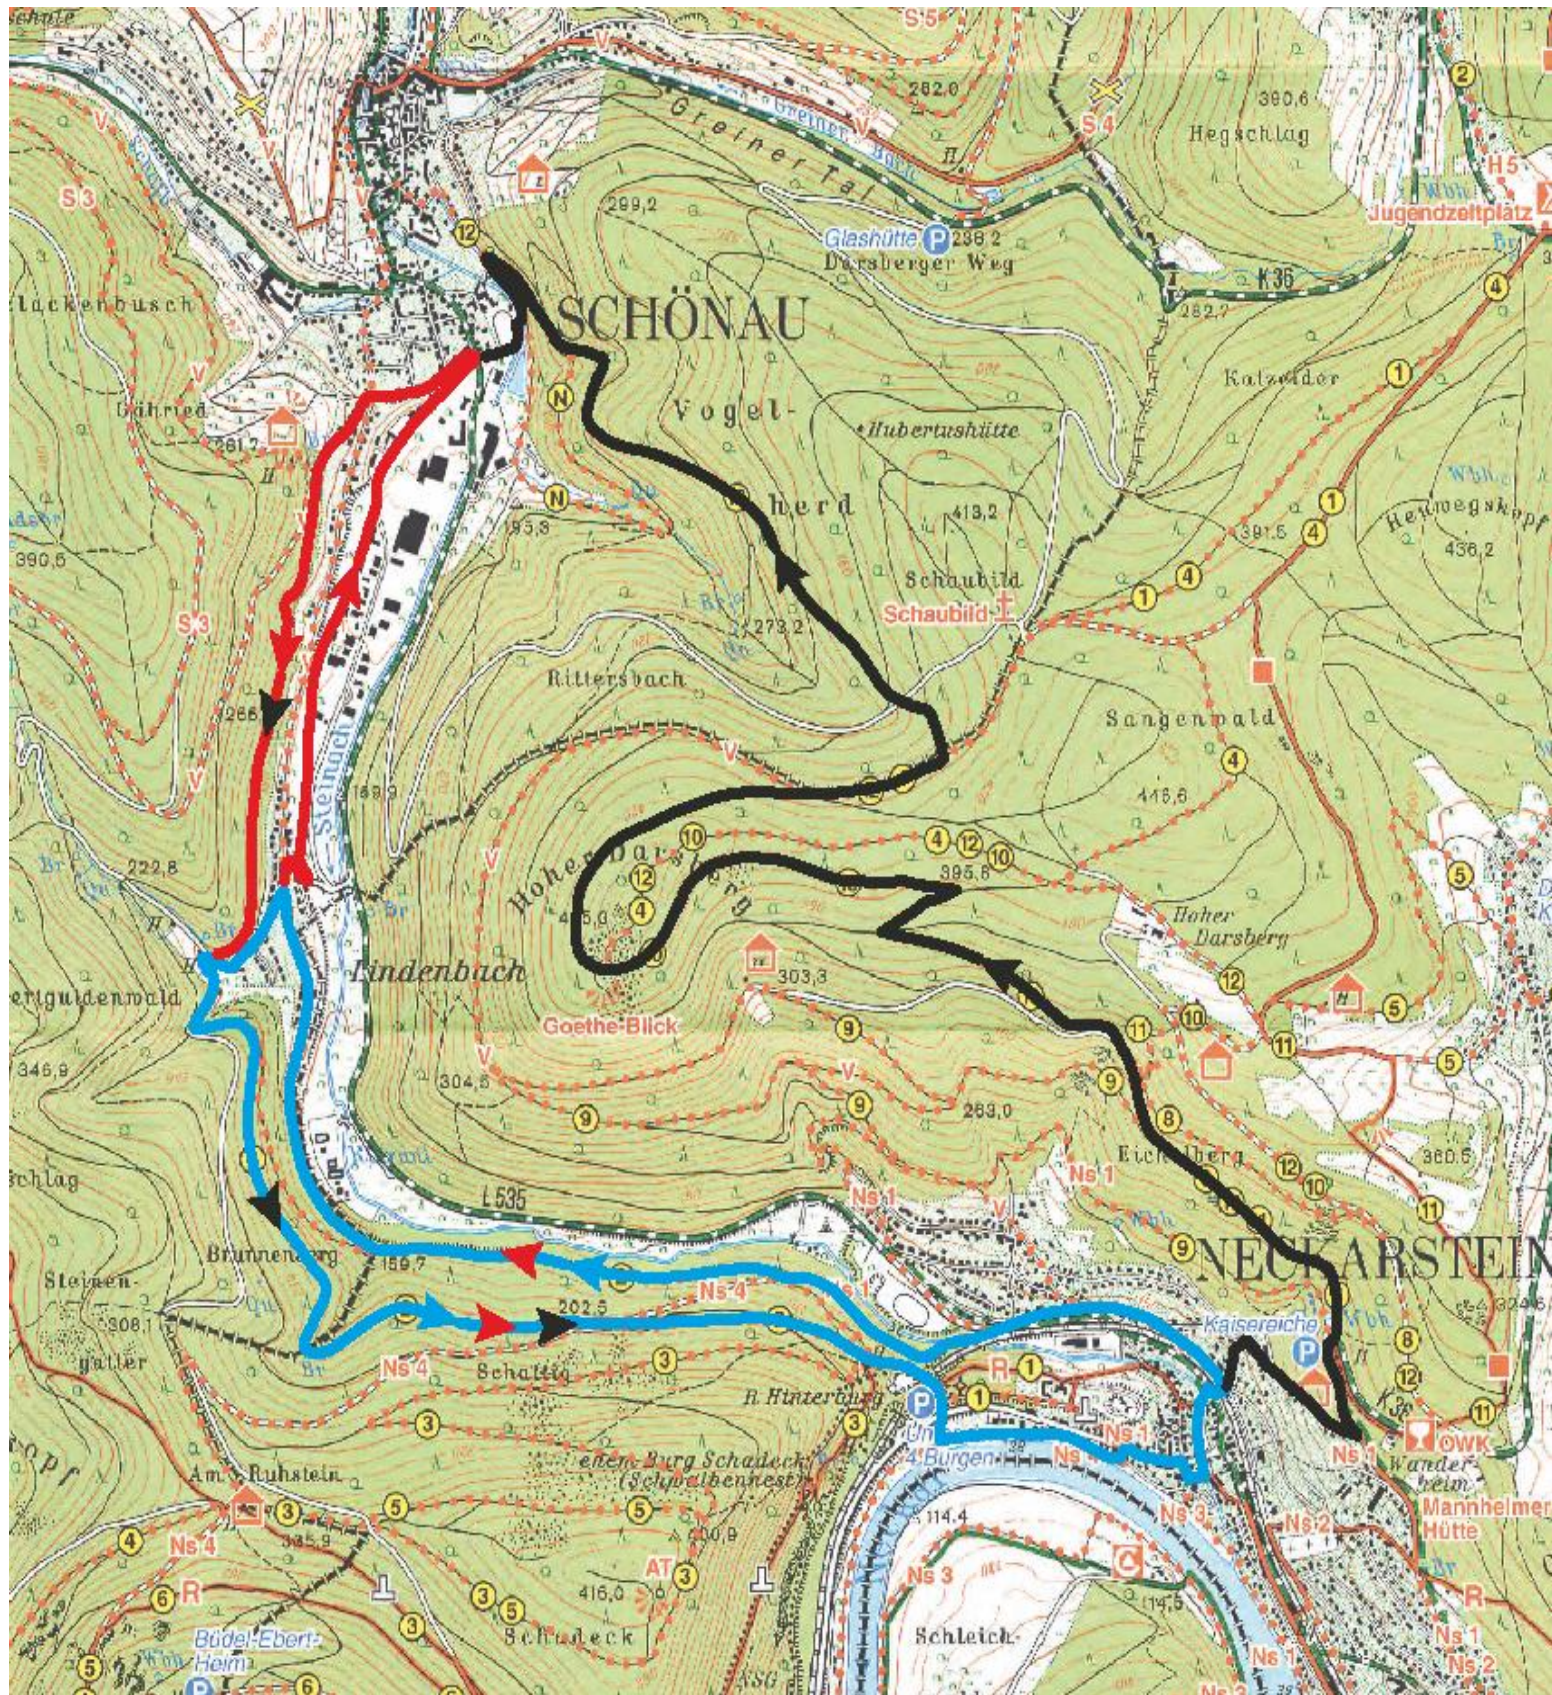

Nordic Walking Strecke Steinachtal

Streckenverlauf für Neckarsteinach

Streckenverlauf

Blaue Strecke 7,6 km leicht, Gesamtanstieg 105 m

Rote Strecke 10,7 km mittelschwer, Gesamtanstieg 157 m

Schwarze Strecke 14,9 km anspruchsvoll, Gesamtanstieg 330 m